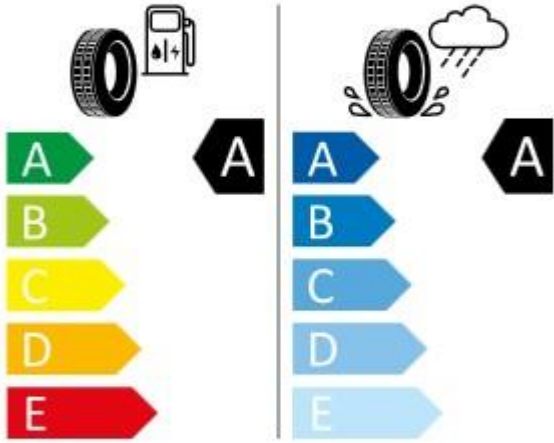

EU-Reifenlabel

Continental 0358228

245/45 R18 96W C1