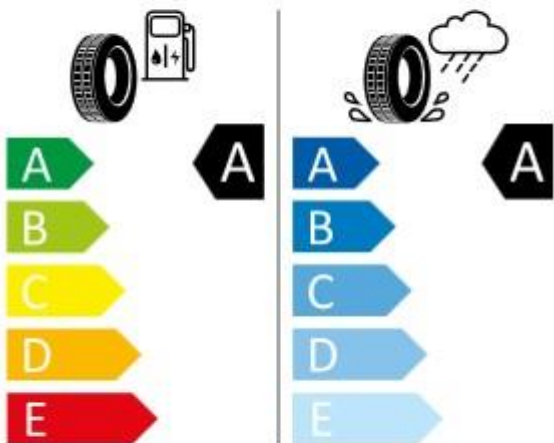

Pirelli 32789

245/45 R18 96W C1