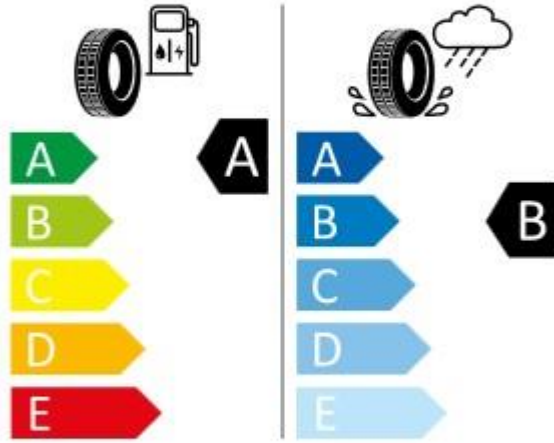

2020/740

GOODYEAR 582081

245/45 R18 96W C1

2020/740