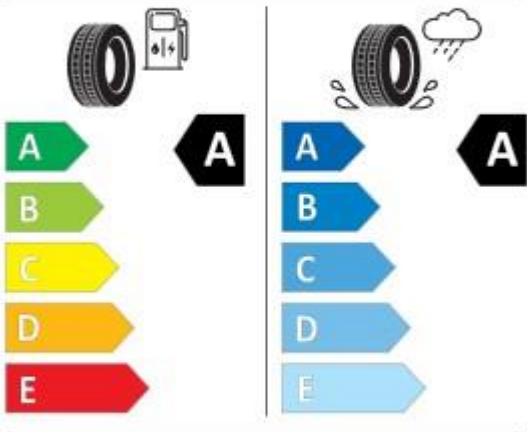

2020/740

PIRELLI 32789

245/45R18 96 W C1