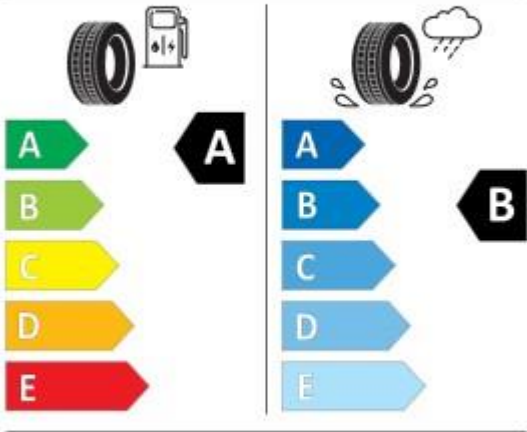

- Geamuri atermice
- Geamuri fata/spate actionate electric
- Geamuri fumurii lateral spate si luneta
- Imobilizator electronic
- Jante aliaj 18" Performance Silver, anvelope 245/45R18
- Kessy Advanced (sistem acces si pornire/oprire motor fara cheie)
- Lane Assist (sistem mentinere banda de circulatie)
- Light Assist (sistem asistare faza lunga faruri)
- Lumini pentru citit fata si spate cu LED
- Media System Plus
- Sistem audio cu touch screen color cu diagonala de 10"(25,4 cm)
- Comanda vocala (nu in limba romana)
- Oglinda retrovizoare interioara cu reglaj automat antiorbire
- Oglinzi exterioare incalzite, reglabile si pliabile electric
- Ornament praguri iluminat cu logo CUPRA
- Ornamente glossy black pentru geamurile laterale
- Parasolare fata cu oglinda make-up iluminata LED
- Proiectoare ceata cu LED cu functie cornering
- Radio cu tuner FM si receptor digital (DAB)
- Reglaj manual lombar pentru scaunele din fata
- Reglaj manual pe inaltime pentru scaunele din fata
- Roata de rezerva de dimensiuni reduse
- Scaune fata CUPRA SPORT cu tapiterie din material textil
- Schimbator viteze in piele
- Senzor de lumina si ploaie
- Sensori de parcare spate
- Sistem pliere bancheta spate actionat din portbagaj
- Smart Ambient Light
- Iluminare ambientala multicolora
- Integrare Sisteme de asistenta si Drive profile
- Iluminare zona picioarelor fata
- Iluminare torpedou
- Spoiler spate
- Tapiterie plafon in culoarea negru
- Tetiere spate reglabile pe inaltime (3)
- Trusa medicala de prim-ajutor, stingator

de incendiu, triunghi reflectorizant

- Volan multifunctional imbracat in piele
- Volan reglabil pe inaltime si adancime
- Welcome Light (iluminare zona portiere fata)

EU-Reifenlabel

GOODYEAR 582081

245/45R18 96 W C1