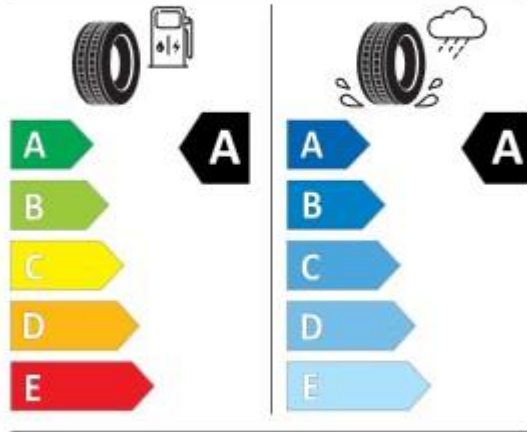

2020/740

Continental 0358228

245/45 R 18 96 W C1