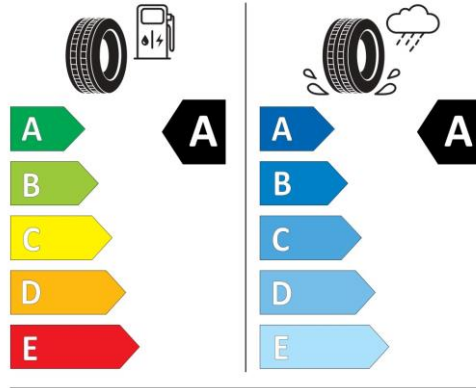

EU-Reifenlabel

**GOODYEAR** 582081

245/45R18 96 W C1

2020/740

**PIRELLI** 32789

245/45R18 96 W C1

2020/740

**Continental** 0358228