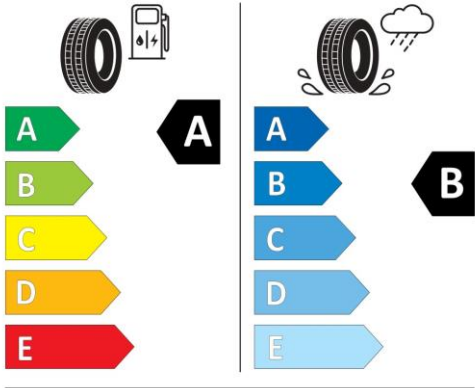

EU-Reifenlabel

GOODYEAR 582081

245/45R18 96 W C1