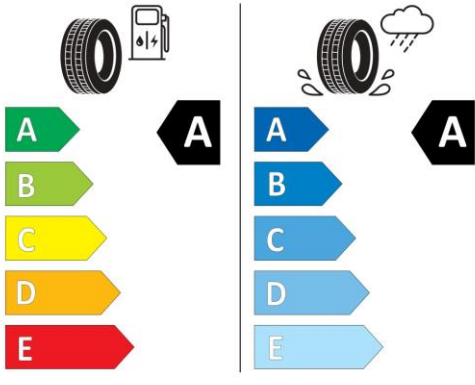

2020/740

Continental 0358228

245/45 R 18 96 W C1