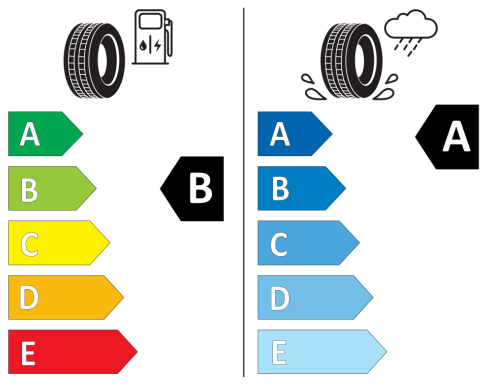

EU-Reifenlabel

Continental 0358189

255/40 R 20 101 Y XL C1

2020/740

TOPCAR IMPEX SRL

400491 CLUJ NAPOCA
CALEA TURZII 223 Telefon
0264-403.308

Sediul social: CALEA TURZII 223
CLUJ NAPOCA 400491
J12/1079/1998, Capital social ID
TVA: RO10805377

Detalii bancare:
Banca Transilvania, Cluj-Napoca
IBAN RO51BTRL01301202903179XX