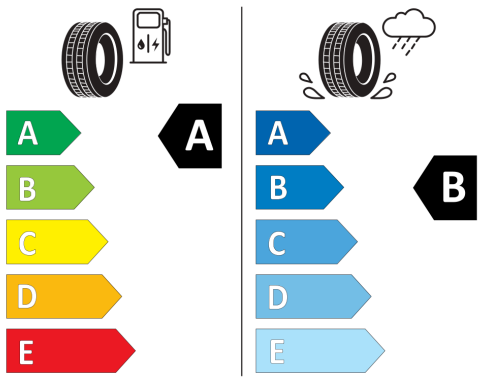

EU-Reifenlabel

GOODYEAR 582083

245/45R18 96 W C1