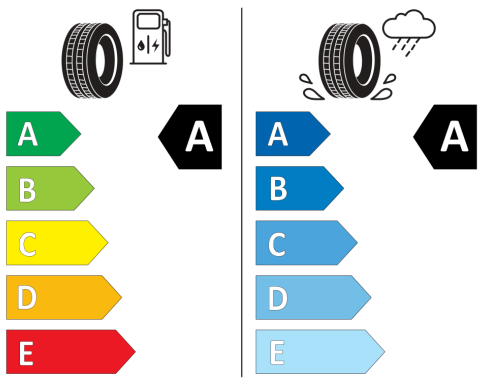

2020/740

Hankook 1034702

245/45R18 96 W C1