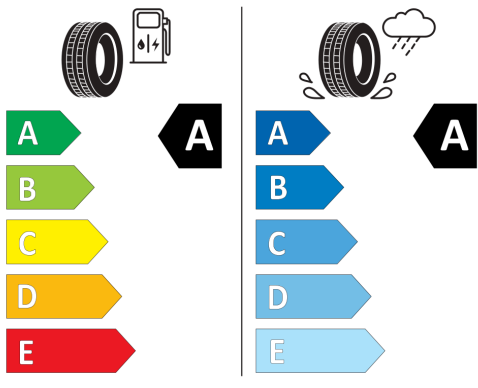

2020/740

PIRELLI 32789

245/45R18 96 W C1